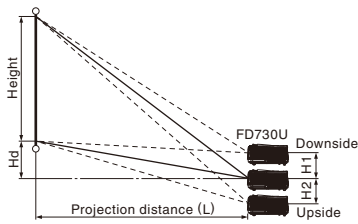

Screen Size and Projection Distance

Side view

Screen size chart

Screen (16 : 9)				Projection Distance (L)				Height projected image (Hd)		Lens shift height					
Diagonal size		Width (W)		Height (H)		Shortest (Wide)		Longest (Tele)		H1		H2			
inch	cm	inch	cm	inch	cm	inch	m	inch	m	inch	cm	inch	cm		
40	102	35	89	20	50	47	1.2	71	1.8	6.6	17	2.8	7	2.4	6
60	152	52	133	29	75	71	1.8	107	2.7	10	25	4	11	4	9
80	203	70	177	39	100	96	2.4	144	3.6	13	34	6	14	5	12
100	254	87	221	49	125	120	3.1	180	4.6	16	42	7	18	6	16
120	305	105	266	59	149	145	3.7	216	5.5	20	50	8	21	7	19
150	381	131	332	74	187	182	4.6	271	6.9	25	63	11	27	9	23
200	508	174	443	98	249	243	6.2	362	9.2	33	84	14	36	12	31
250	635	218	553	123	311	304	7.7	—	—	41	105	18	45	15	39
300	762	261	664	147	374	365	9.3	—	—	49	126	21	54	18	47