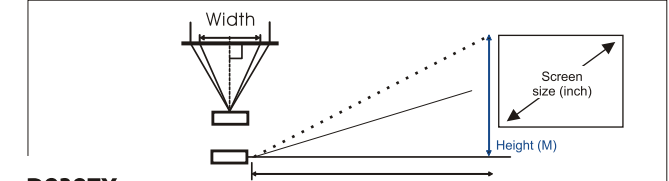

## Projection Size & Distance

D930TX	40	76	80	100	120	150	300
Screen Size (inch)	40	76	80	100	120	150	300
Distance(M)	0.53	1	1.05	1.32	1.58	1.98	3.95
Height (M)	0.61	1.1	1.22	1.52	2.1	2.63	4.57

D935VX	TELE			Wide		
Screen Size (inch)	30	80	200	40	100	300
Distance(M)	1.34	3.58	8.94	1.54	3.86	11.58
Height (M)	0.46	1.22	3.05	0.61	1.52	4.57