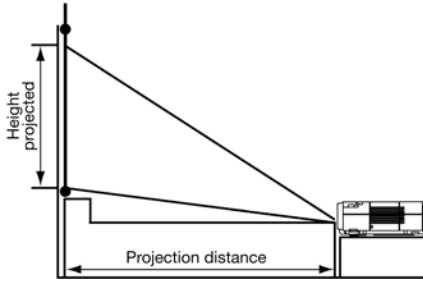

Picture Size (16:9 format)			Distance from Screen	
Diagonal Size cm	Width cm	Height cm	m/minimal with maximal zoom	m/maximal with minimal zoom
102	89	50	1.4	1.7
152	133	75	2.2	2.6
203	177	100	2.9	3.5
254	221	125	3.6	4.4
381	332	187	5.5	6.6
508	443	249	7.3	8.9
635	553	311	9.2	–
699	609	342	10.1	–